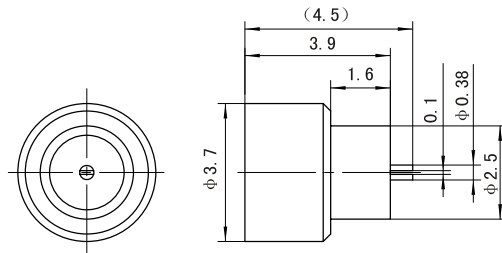

玻璃烧结型连接器 Glass sintering connectors

型号 Type	备注 Note
SMP (M)-JD15-L	glass sintering 玻璃烧结

型号 Type	L	L1	L2	L3	D	D1	备注 Note
SMP (M)-JYD19-S	6.9	1.6	1.0	10-48UNS-2A	0.3	3.9	glass sintering 玻璃烧结
SMP (M)-JYD20-L	10.6	1.4	3.0	M5×0.5	0.3	3.9	glass sintering 玻璃烧结
SMP (M)-JYD21-S	6.4	1.6	1.0	10-48UNS-2A	0.3	3.9	glass sintering 玻璃烧结
SMP (M)-JYD-F	5.5	1.0	1.5	M5×0.5	0.38	4.2	glass sintering 玻璃烧结

型号 Type	备注 Note
SMP (M)-JD25-L	glass sintering 玻璃烧结