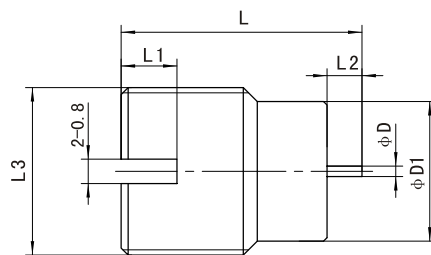

玻璃烧结型连接器 Glass sintering connectors

型号 Type	备注 Note
SMP (M)-JD15-L	glass sintering 玻璃烧结

型号 Type	L	L1	L2	L3	D	D1	备注 Note
SMP (M)-JYD19-S	6.9	1.6	1.0	10-48UNS-2A	0.3	3.9	glass sintering 玻璃烧结
SMP (M)-JYD20-L	10.6	1.4	3.0	M5×0.5	0.3	3.9	glass sintering 玻璃烧结
SMP (M)-JYD21-S	6.4	1.6	1.0	10-48UNS-2A	0.3	3.9	glass sintering 玻璃烧结
SMP (M)-JYD-F	5.5	1.0	1.5	M5×0.5	0.38	4.2	glass sintering 玻璃烧结

型号 Type	备注 Note
SMP (M)-JD25-L	glass sintering 玻璃烧结