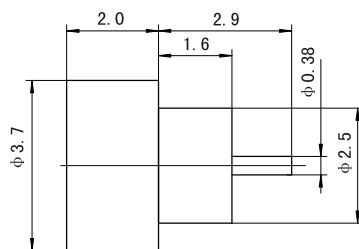

玻璃烧结型连接器 Glass sintering connectors

型号 Type	备注 Note
SMP (M)-JD15-L	glass sintering 玻璃烧结

型号 Type	L	L1	L2	L3	D	D1	备注 Note
SMP (M)-JYD19-S	6.9	1.6	1.0	10-48UNS-2A	0.3	3.9	glass sintering 玻璃烧结
SMP (M)-JYD20-L	10.6	1.4	3.0	M5×0.5	0.3	3.9	glass sintering 玻璃烧结
SMP (M)-JYD21-S	6.4	1.6	1.0	10-48UNS-2A	0.3	3.9	glass sintering 玻璃烧结
SMP (M)-JYD-F	5.5	1.0	1.5	M5×0.5	0.38	4.2	glass sintering 玻璃烧结